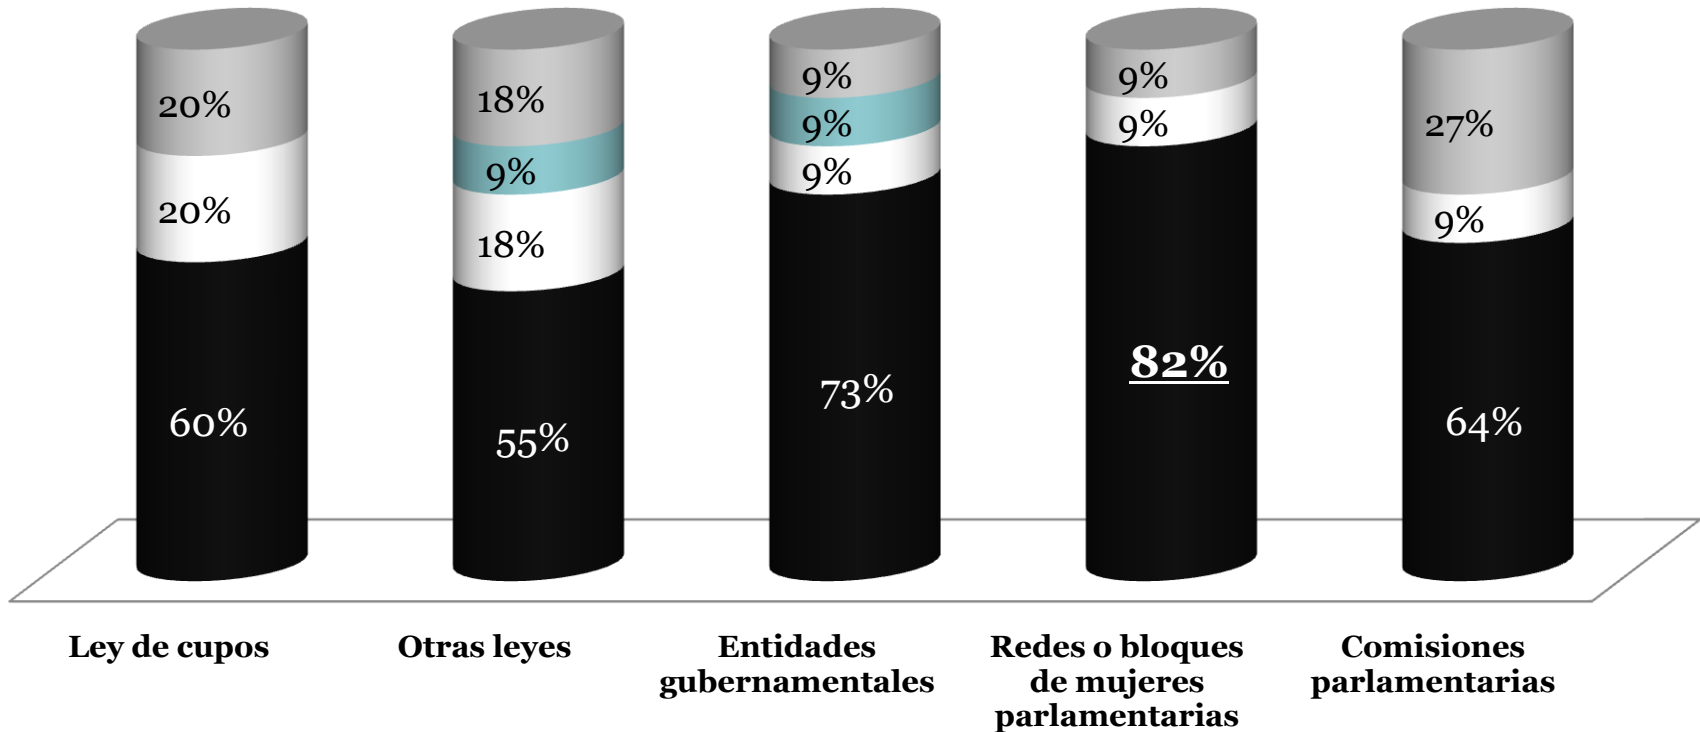

Red de Mujeres Parlamentarias de las Américas
IX Reunión Anual
16 de noviembre de 2010
Mar del Plata Argentina

PARTICIPACIÓN POLÍTICA DE LAS MUJERES

El punto de vista de las mujeres Parlamentarias

- CONCLUSIONES PRELIMINARES -

Presentación de:

Dip. Monique Richard

Representante de la Sección de Québec ante la Red

Influencia de las iniciativas públicas

■ Positivo ■ Negativo ■ Sin influencia ■ No aplica

Impacto de las iniciativas privadas

■ Positivo ■ Negativo ■ Sin influencia ■ No aplica

Elementos personales

■ Mucho ■ Bastante ■ Poco ■ Nada ■ No aplica

Influencia - factores políticos

■ Positiva ■ Negativa ■ Sin influencia ■ No aplica

Influencia - factores socio-económicos