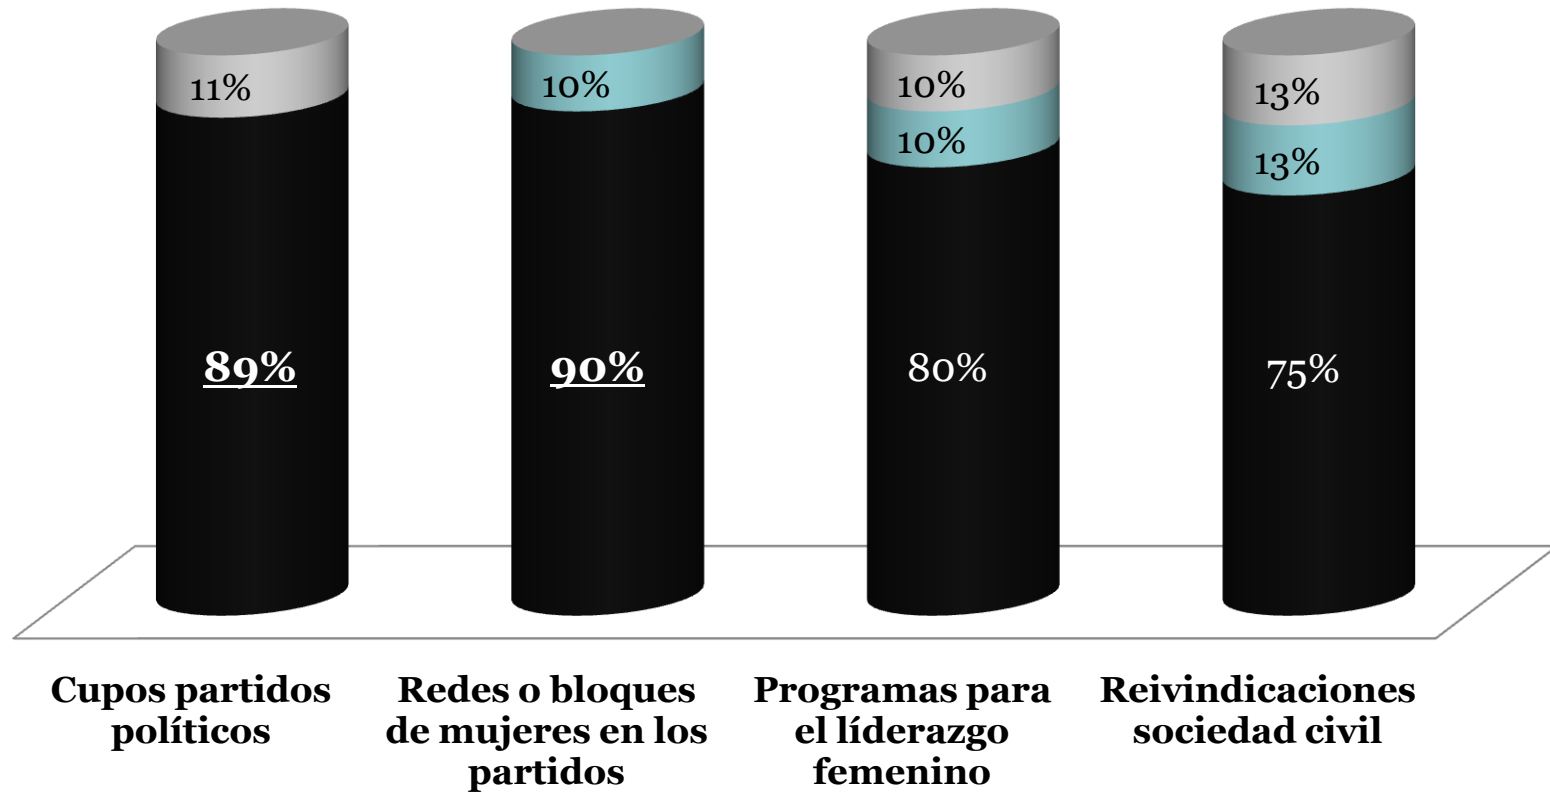

Red de Mujeres Parlamentarias de las Américas
IX Reunión Anual
16 de noviembre de 2010
Mar del Plata Argentina

PARTICIPACIÓN POLÍTICA DE LAS MUJERES

El punto de vista de las mujeres Parlamentarias

- CONCLUSIONES PRELIMINARES -

Presentación de:

Dip. Monique Richard

Representante de la Sección de Québec ante la Red

Influencia de las iniciativas públicas

■ Positivo ■ Negativo ■ Sin influencia ■ No aplica

Impacto de las iniciativas privadas

■ Positivo ■ Negativo ■ Sin influencia ■ No aplica

Elementos personales

■ Mucho ■ Bastante ■ Poco ■ Nada ■ No aplica

Influencia - factores políticos

■ Positiva ■ Negativa ■ Sin influencia ■ No aplica

Influencia - factores socio-económicos